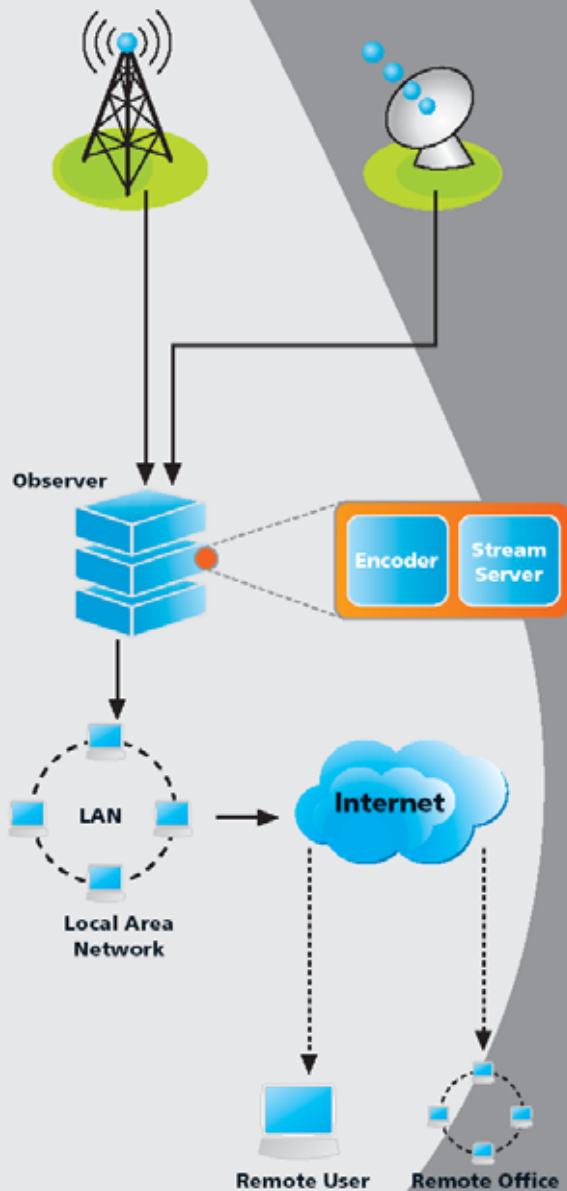

## MULTICHANNEL BROADCAST MONITORING

“Going Tapeless With Volicon’s  
Observer Means More Than  
Just Getting Rid Of Tape”

### Monitor Standard and High Definition Broadcasts

デジタル・ビデオ・アーカイビングとストリーミング・ソリューションのターンキーシステムを提供しているリーディング・カンパニーである Volicon から特別なモニタリングとロギング・アプリケーションに対応する製品が提供されます。Volicon の OBSERVER システムはユーザーの全体的なワークフローを簡素化するように設計されそして効率を上げるように改善されたシステムで、ビデオとオーディオのマルチ・チャンネルに多くのユーザー（クライアント）が同時にアクセス可能としています。

OBSERVER はビデオ、オーディオそしてデータのモニタリングにおいて最も先進的なシステムで、ロギング・ソリューションも備わっており完全な 24/7 ビデオ コントロールを提供する： サーチ（search）、検索（retrieve）、観察（view）、分析（analysis）、保存(store)、そしてライブやアーカイブしているコンテンツを何時でも世界中のどこからでも転送可能。OBSERVER は容易に時間を基にして放送トランスミッションを記録することが可能で、そしてそれらをユーザーのスケジュールに従って観察させ、ロケートや整理、そして特別なハードウェアやソフトウェアを使用しないでユーザーはデスクトップからビデオを転送することができる。

## Capture

優秀で拡張性のある OBSERVER はマルチ・チャンネルのキャプチャーを第一に設計され全く予期していないイベントや再度のニュース・ブレイクの取り込みにもミスのないように継続的にキャプチャーできるようセットアップできる。その代わりにスケジュールにのっとり高い関連性とビデオ・ストレージの効率性だけでキャプチャーを行うこともできる。加えて、SMPTE タイムコードリーダー オプションによってブロードキャスト・オペレーションにシンクロナイズすることを保証する。SD または HD の入力 (コンポジットまたは SDI (オプション)) はどんなソースからのビデオのキャプチャーにも対応する。